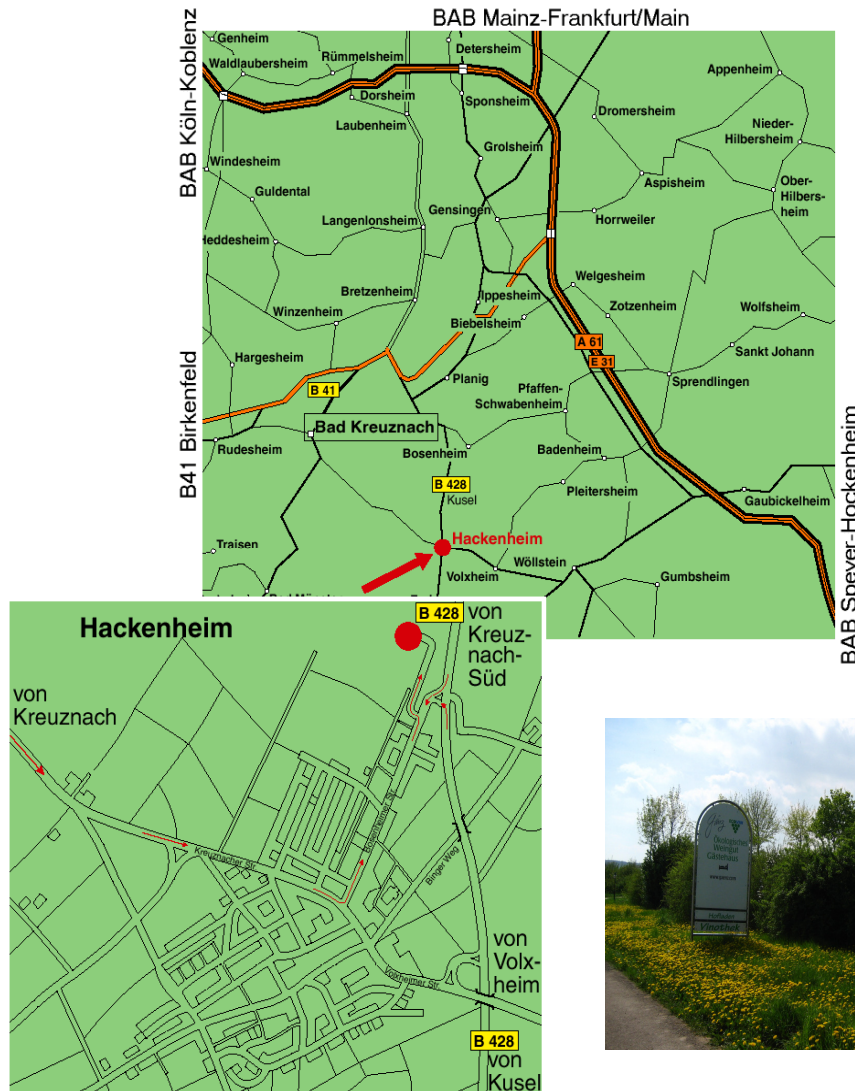

## So finden Sie uns

Von der A 61 aus Richtung Koblenz oder Richtung Ludwigshafen kommend:

- an der Abfahrt Nr. 51 Bad Kreuznach / B 41 die Autobahn verlassen
- bis zur 1. Ampel, hier links abbiegen in Richtung Kusel (B428)
- über die nächste Ampel geradeaus weiter bis in den Kreisverkehr, den Kreisverkehr an der 3. Ausfahrt Richtung Kusel (B428) verlassen
- dem Straßenverlauf bis zur Abfahrt Hackenheim folgen, dort rechts nach Hackenheim abbiegen
- **nach dem Ortseingangsschild Hackenheim rechts und sofort (nach 2 m) wieder rechts**
- dem Asphaltweg bis zu unserem Hofgut folgen